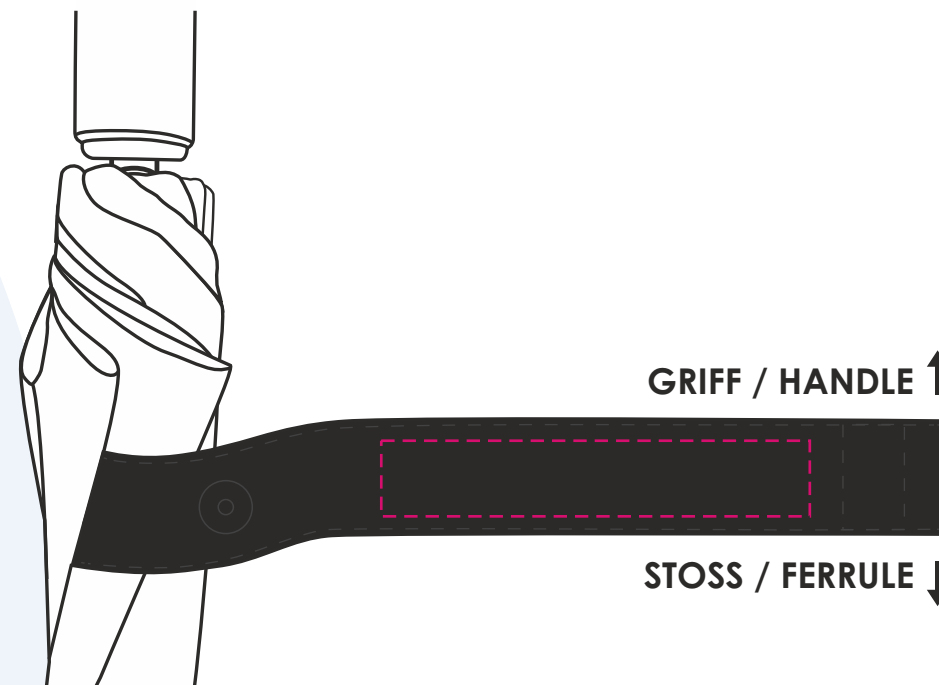

Art. 4704 - Schließband/Closing strap

Kom./Com.: XXX
Auftrag/Order: XXX
Version: 1 - Datum - Kürzel
Menge/Quantity: Stück/pcs

Bezugsfarbe/Cover colour: dunkelgrau-schwarz / dark grey-black

Druckfarben/Printing colours:

1.

Veredelung/Printing:

Druckgröße/Printing size: mm

Position: mittig zwischen den Druckknöpfen; lesbar, wenn der Griff oben ist / Print fits between push button parts; readable, when handle at top

Hinweis/Note:

Lagerware: Auf dem Schließband können wir nur 1-farbig ohne Unterlegung drucken. Beim Druck ohne Unterlegung kann es zu Farbabweichungen / geringerer Farbbrillanz kommen. Die Druckfarben silber, schwarz und gold sind davon nicht betroffen. /
Stock items: We can only print 1 colour without underlay on the closing band. With colour deviations / lower colour brilliance may occur when printing without underlay. The print colours silver, black and gold are not affected.